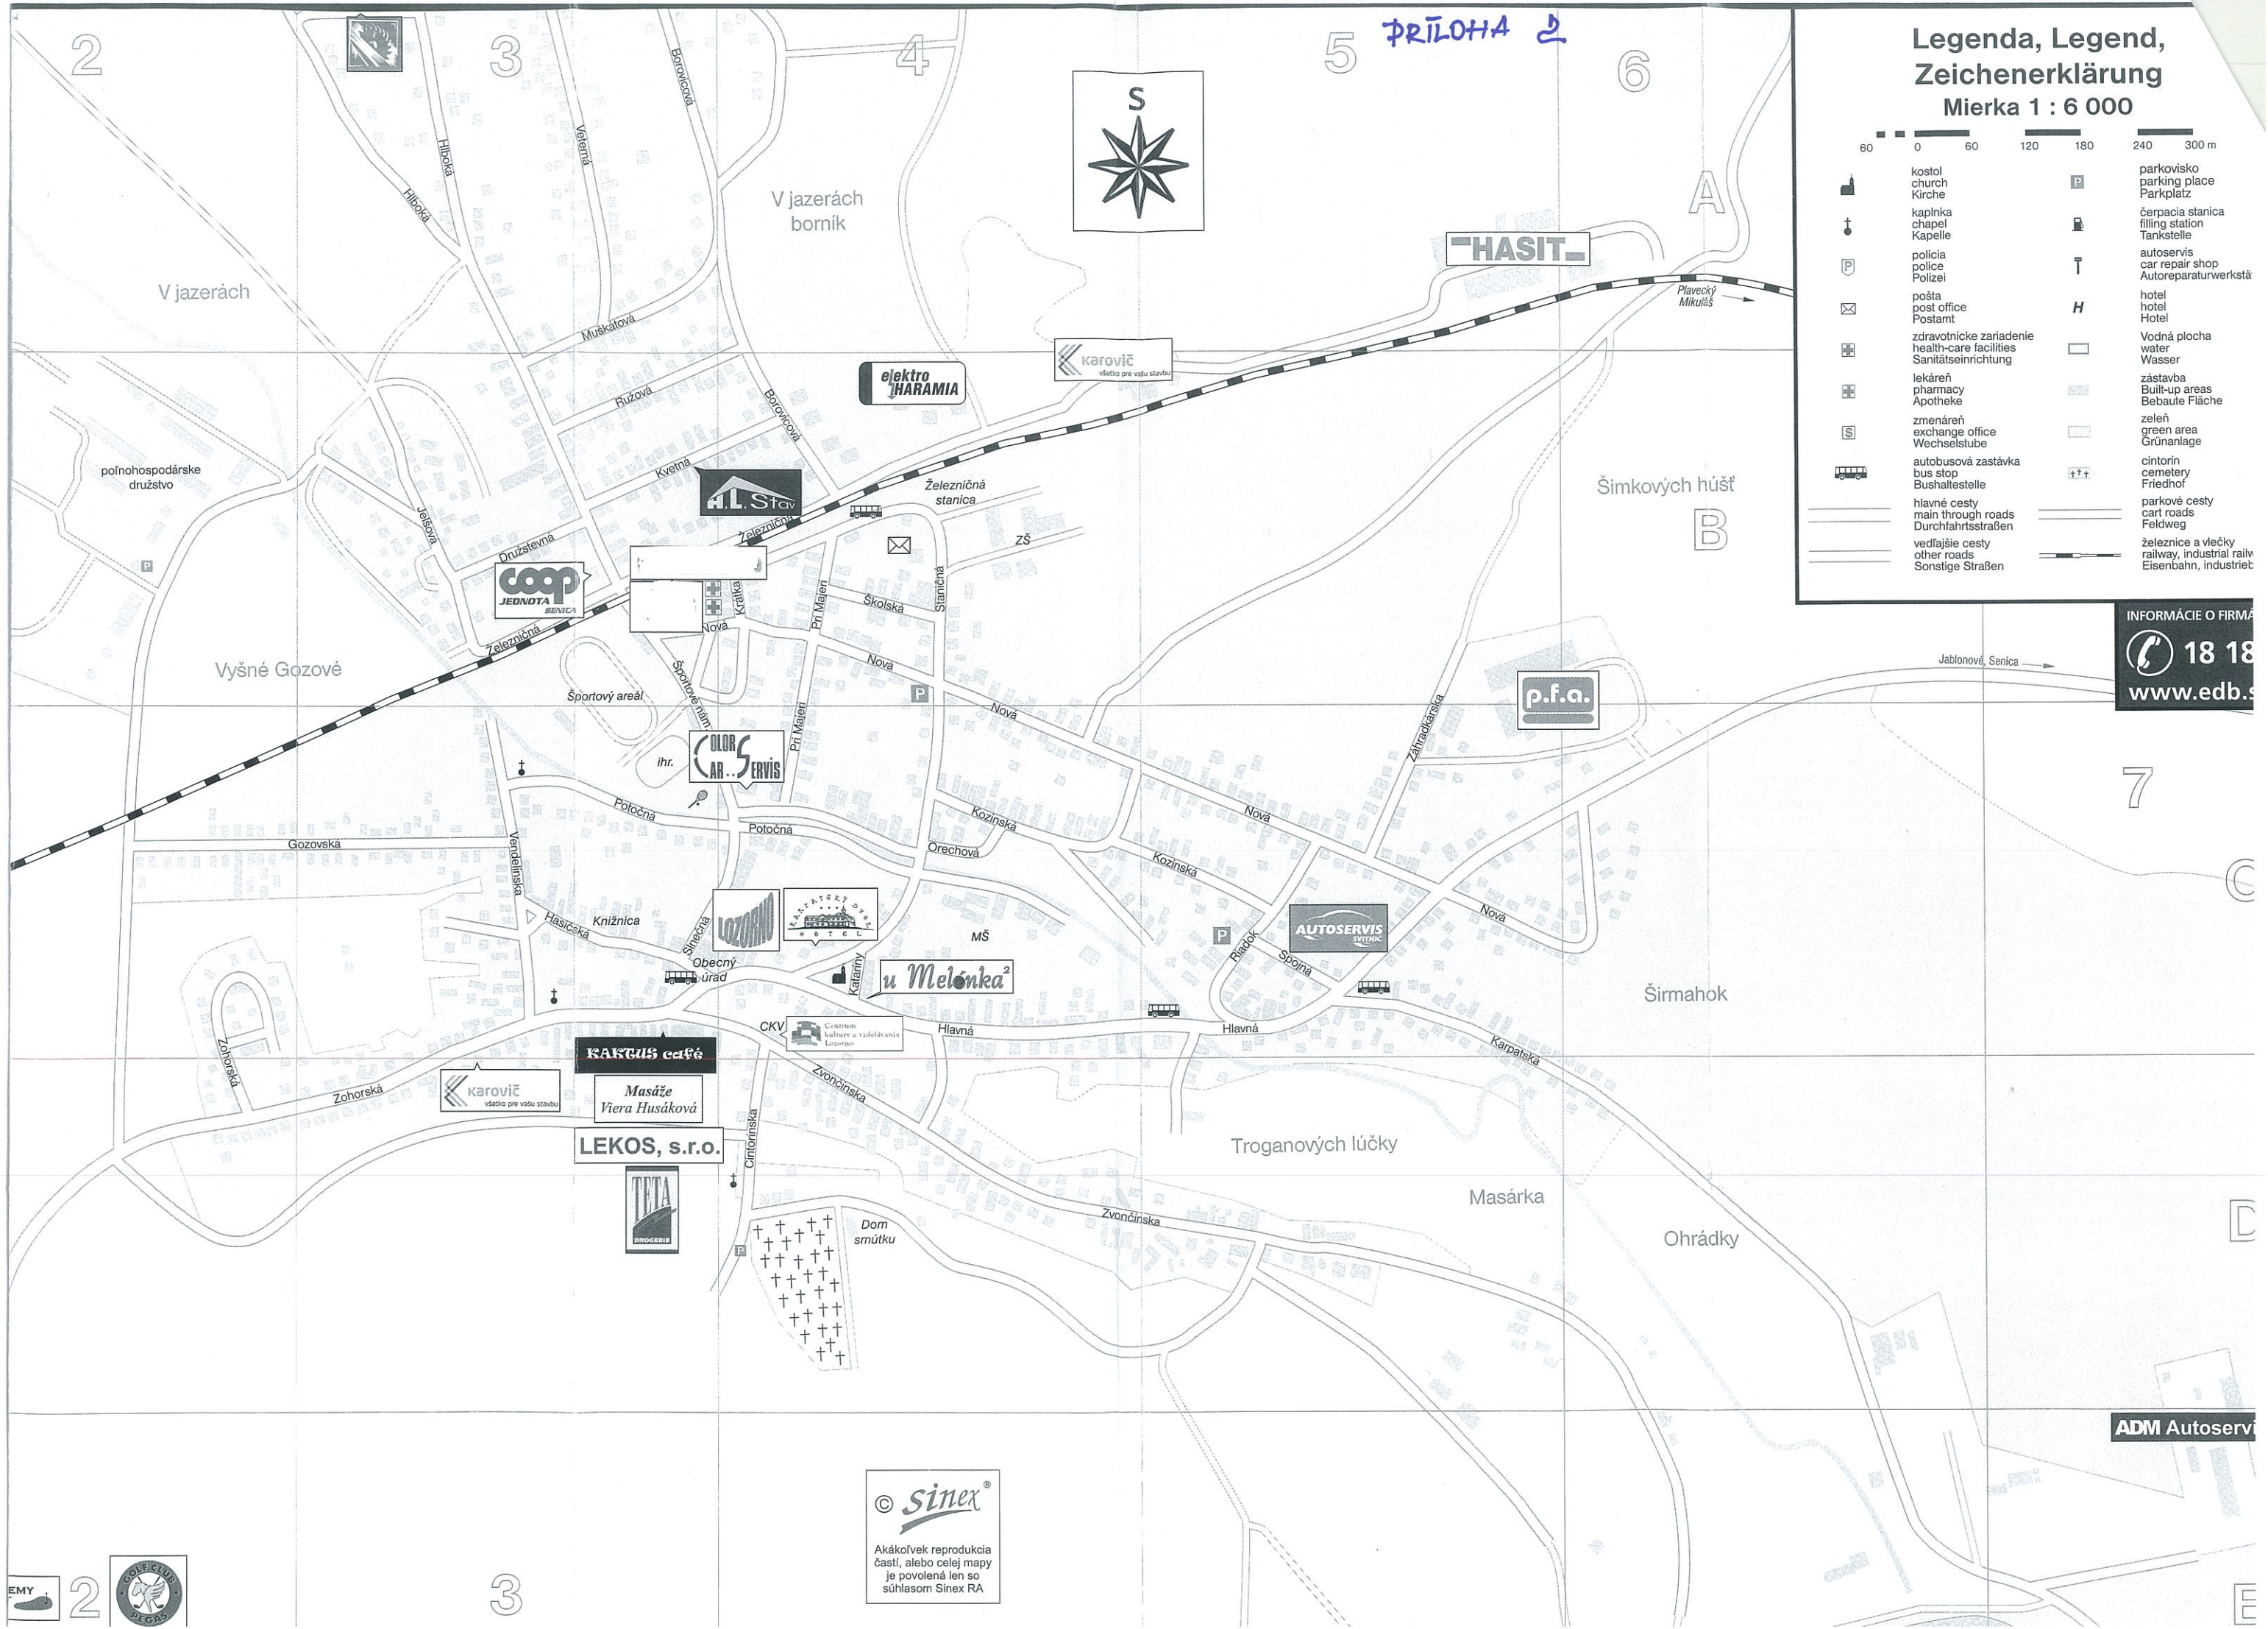

Legenda, Legend, Zeichenerklärung

Mierka 1 : 6 000

	kostol church Kirche		parkovisko parking place Parkplatz
	kaplnka chapel Kapelle		čerpacia stanica filling station Tankstelle
	polícia police Polizei		autoservis car repair shop Autoreparaturwerkstä
	pošta post office Postamt		hotel hotel Hotel
	zdravotnicke zariadenie health-care facilities Sanitätseinrichtung		Vodná plocha water Wasser
	lekáreň pharmacy Apotheke		zástavba Built-up areas Bebaute Fläche
	zmenáreň exchange office Wechselstube		zeleň green area Grünanlage
	autobusová zastávka bus stop Bushaltestelle		cintorín cemetery Friedhof
	hlavné cesty main through roads Durchfahrtsstraßen		parkové cesty cart roads Feldweg
	vedľajšie cesty other roads Sonstige Straßen		železnice a vlečky railway, industrial rail Eisenbahn, industrielt

INFORMÁCIE O FIRME
 18 18
www.edb.s

© **Sinex**
Akákoľvek reprodukcia
časti, alebo celej mapy
je povolená len so
súhlasom Sinex RA

ADM Autoservi

5 110.119